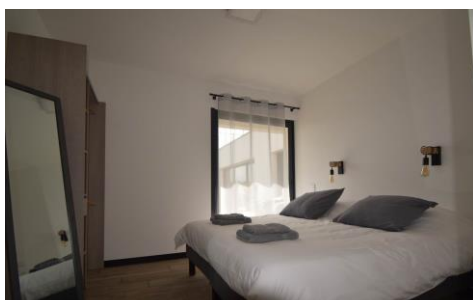

► Salles

1 salle

► Restauration

Restauration possible sur place.
Cuisine à disposition

► Ouverture : toute l'année sauf juillet/août

► Services sur place

Parking privé et fermé (capacité 7 voitures)
Restauration sur place possible
Piscine chauffée et jacuzzi extérieur
Hébergement twin ou single sur place :
7 chambres pour 18 couchages au total.
Accès handicapés

► Accès

SNCF : Vannes à 28 km
Aéroport : Lorient à 93 km

Pascal SAVINEAU

☎ 06 37 39 75 06

@ villacharlesashton@yahoo.com

www.villacharlesashton.fr

📍 9 rue Closchebey
56370 SARZEAU

Morbihan Affaires
Parc d'Innovation Bretagne Sud - CS 72001
56038 VANNES CEDEX
bienvenue@morbihan-affaires.com
www.morbihan-affaires.com

MORBIHAN
AFFAIRES
Evénements & séminaires
L'ESPRIT SUD DE LA BRETAGNE